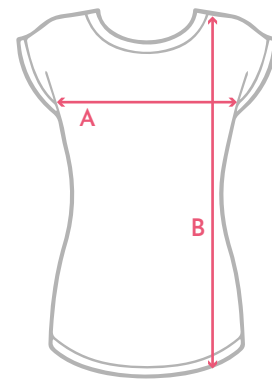

## GUÍA DE TALLAS // GUIA DE TALLEES

### HOMBRE / HOME

	ANCHO AMPLE (A)	LARGO LLARG (B)
S	47cm	67cm
M	49cm	69cm
L	51cm	71cm
XL	56cm	73cm
XXL	60cm	75cm

### MUJER / DONA

	ANCHO AMPLE (A)	LARGO LLARG (B)
S	44cm	60cm
M	47cm	62cm
L	52cm	64cm
XL	56cm	66cm