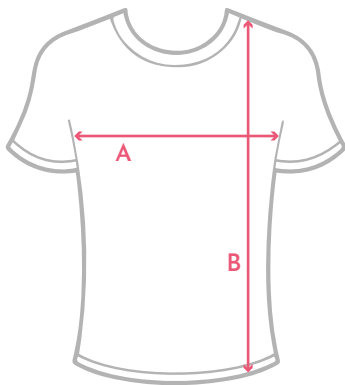

## GUÍA DE TALLAS // GUIA DE TALLEES

### HOMBRE / HOME

	ANCHO AMPLE (A)	LARGO LLARG (B)
S	47cm	67cm
M	49cm	69cm
L	51cm	71cm
XL	56cm	73cm
XXL	60cm	75cm

### MUJER / DONA

	ANCHO AMPLE (A)	LARGO LLARG (B)
S	44cm	60cm
M	47cm	62cm
L	52cm	64cm
XL	56cm	66cm