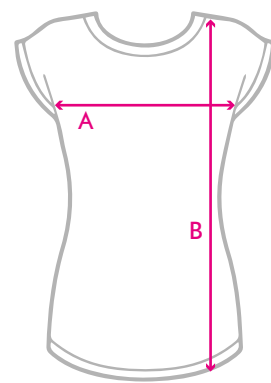

IXCURSA NICK

HORTA

CONTRA LA VIOLÈNCIA DE GÈNERE

GUÍA DE TALLAS // GUIA DE TALLEES

HOMBRE / HOME

	ANCHO AMPLE (A)	LARGO LLARG (B)
S	48cm	71cm
M	51cm	72cm
L	54cm	73cm
XL	57cm	74cm
XXL	60cm	75cm

MUJER / DONA

	ANCHO AMPLE (A)	LARGO LLARG (B)
S	44cm	60cm
M	46cm	62cm
L	48cm	64cm
XL	50cm	66cm
XXL	52cm	68cm