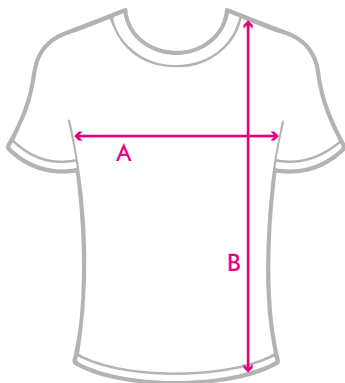

IXCURSA NICK

HORTA

CONTRA LA VIOLÈNCIA DE GÈNERE

GUÍA DE TALLAS // GUIA DE TALLEES

HOMBRE / HOME

	ANCHO AMPLE (A)	LARGO LLARG (B)
S	48cm	71cm
M	51cm	72cm
L	54cm	73cm
XL	57cm	74cm
XXL	60cm	75cm

MUJER / DONA

	ANCHO AMPLE (A)	LARGO LLARG (B)
S	44cm	60cm
M	46cm	62cm
L	48cm	64cm
XL	50cm	66cm
XXL	52cm	68cm